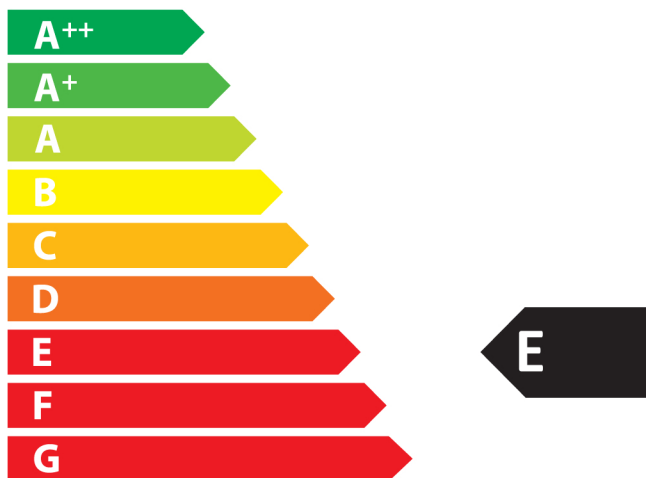

ENERGY

Percy Doughty

Tiger Eco Gas (Manual Control)

4,8
kW

ENERGIA · ЕНЕРГИЯ · ΕΝΕΡΓΕΙΑ · ENERGIJA · ENERGY · ENERGIE · ENERGI

2015/1186